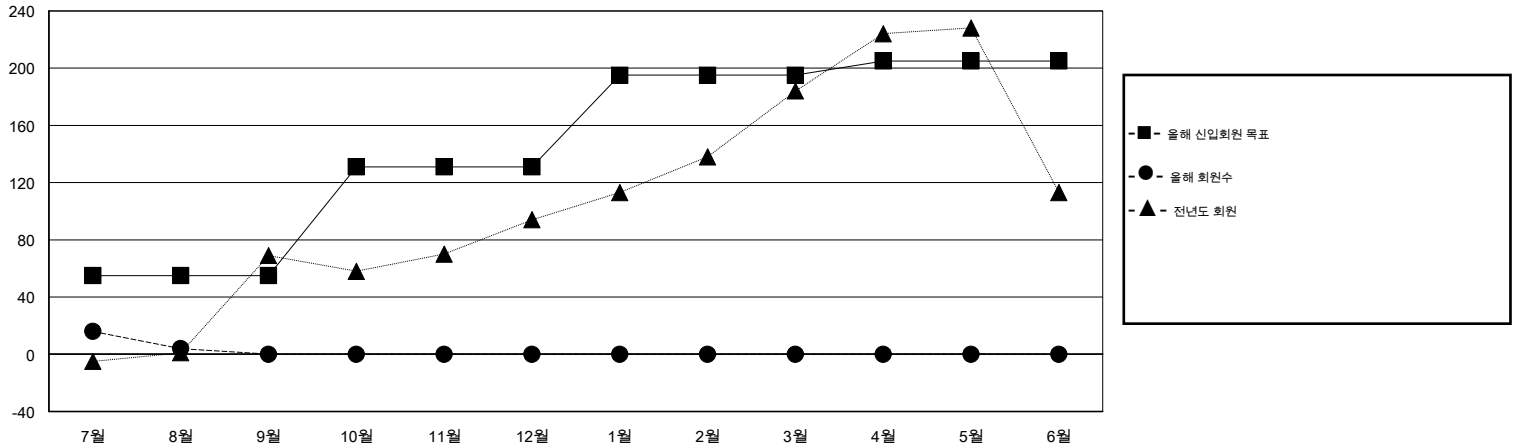

MONTHLY MEMBERSHIP PROGRESS REPORT

District 356 B

Results as of: 8/31/2014

GMT: JUNG YUL CHOI

장소 REPUBLIC OF KOREA

현장지역 GMT 5

클럽					회원 1인당				
결과- 2014-2015					결과- 2014-2015				
사분기	신생클럽 목표	신생클럽	해산된 클럽	순증강/ 감소	사분기	신입회원 목표	총 추가회원	퇴회한 회원	순증강/ 감소
7월/8월/9월	1	0	0	0	7월/8월/9월	55	64	60	4
10월/11월/12월	1	0	0	0	10월/11월/12월	76	0	0	0
1월/2월/3월	1	0	0	0	1월/2월/3월	64	0	0	0
4월/5월/6월	0	0	0	0	4월/5월/6월	10	0	0	0

목표 및 누적 신생클럽 수

목표 및 누적 회원수

해산된 클럽: 0	1명 이상의 신입회원을 등록한 23 CLUBS OF 95	성별 분포
		남성 2,259 (84.54%)
		여성 413 (15.46%)
퇴회회원	여기에 클릭하여 현황보고 내용 검토	가족단위 회원 6
작고 1		세대주 3
클럽해산 0		비 세대주 3
기타 59		
합계 60		