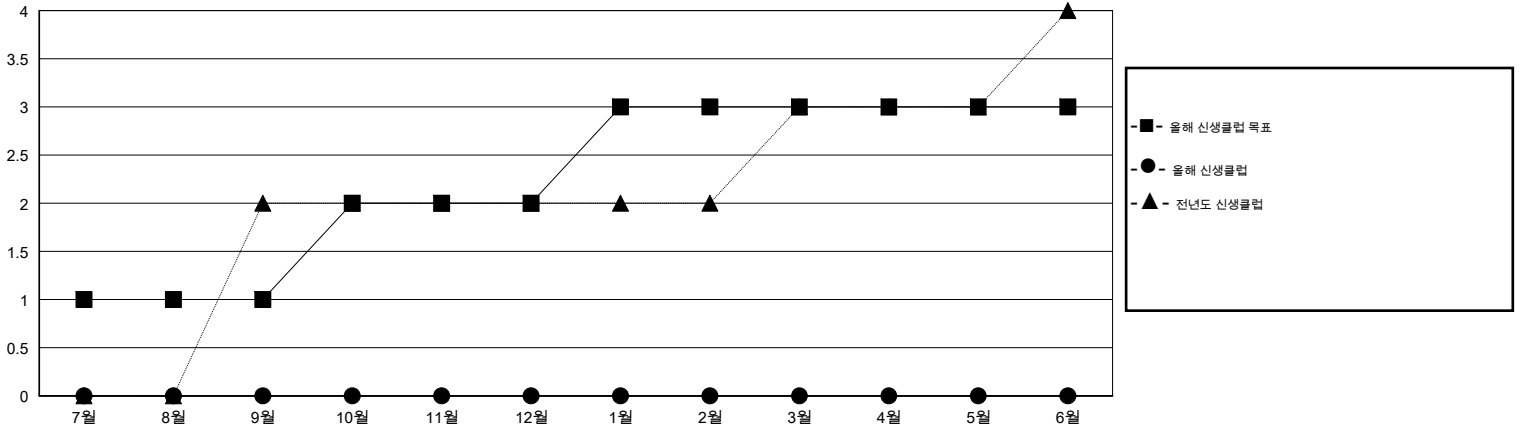

MONTHLY MEMBERSHIP PROGRESS REPORT

District 356 B

Results as of: 8/31/2014

GMT: JUNG YUL CHOI

장소 REPUBLIC OF KOREA

현장지역 GMT 5

클럽					회원 1인당				
결과- 2014-2015					결과- 2014-2015				
사분기	신생클럽 목표	신생클럽	해산된 클럽	순증강/ 감소	사분기	신입회원 목표	총 추가회원	퇴회한 회원	순증강/ 감소
7월/8월/9월	1	0	0	0	7월/8월/9월	55	64	60	4
10월/11월/12월	1	0	0	0	10월/11월/12월	76	0	0	0
1월/2월/3월	1	0	0	0	1월/2월/3월	64	0	0	0
4월/5월/6월	0	0	0	0	4월/5월/6월	10	0	0	0

목표 및 누적 신생클럽 수

목표 및 누적 회원수

해산된 클럽: 0	1명 이상의 신입회원을 등록한 23 CLUBS OF 95	성별 분포
		남성 2,259 (84.54%)
		여성 413 (15.46%)
퇴회회원	여기에 클릭하여 현황보고 내용 검토	가족단위 회원 6
작고 1		세대주 3
클럽해산 0		비 세대주 3
기타 59		
합계 60		